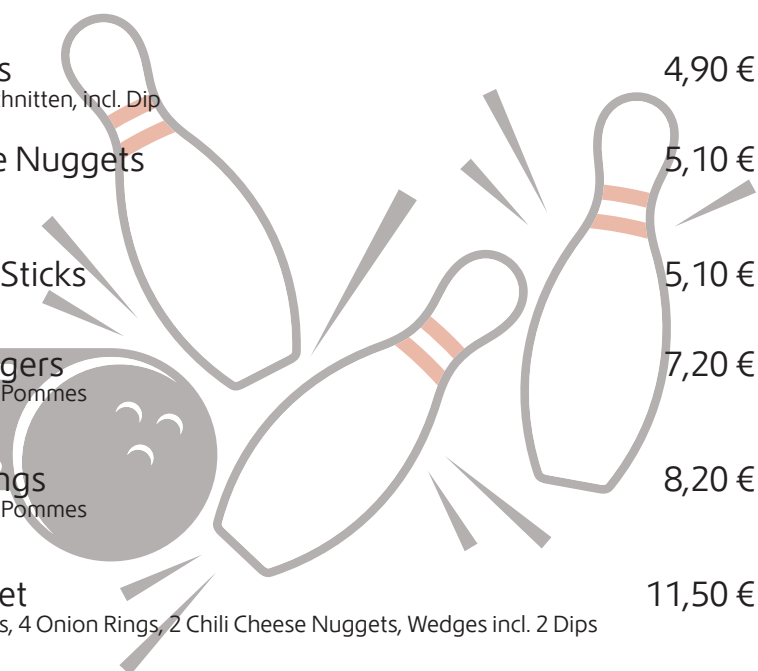

BOWLING

food & drink

Fingerfood

Nachos ² incl. 1 Dip	4,20 €
Wedges incl. 1 Dip	4,20 €
Big Basket Pommes incl. 2 Dips	8,00 €
Onion Rings 8 Stück, dick geschnitten, incl. Dip	4,90 €
Chili Cheese Nuggets 5 Stück incl. 1 Dip	5,10 €
Mozzarella Sticks 5 Stück incl. 1 Dip	5,10 €
Chicken Fingers mit Wedges oder Pommes 4 Stück incl. 1 Dip	7,20 €
Chicken Wings mit Wedges oder Pommes 6 Stück incl. 1 Dip	8,20 €
Mixed Basket 3 Wings, 2 Fingers, 4 Onion Rings, 2 Chili Cheese Nuggets, Wedges incl. 2 Dips	11,50 €
Dip Käse-Sauce, BBQ-Sauce, Salsa, Ketchup, Salatmayonaise, Sour Crème (Hausgemacht)	0,50 €